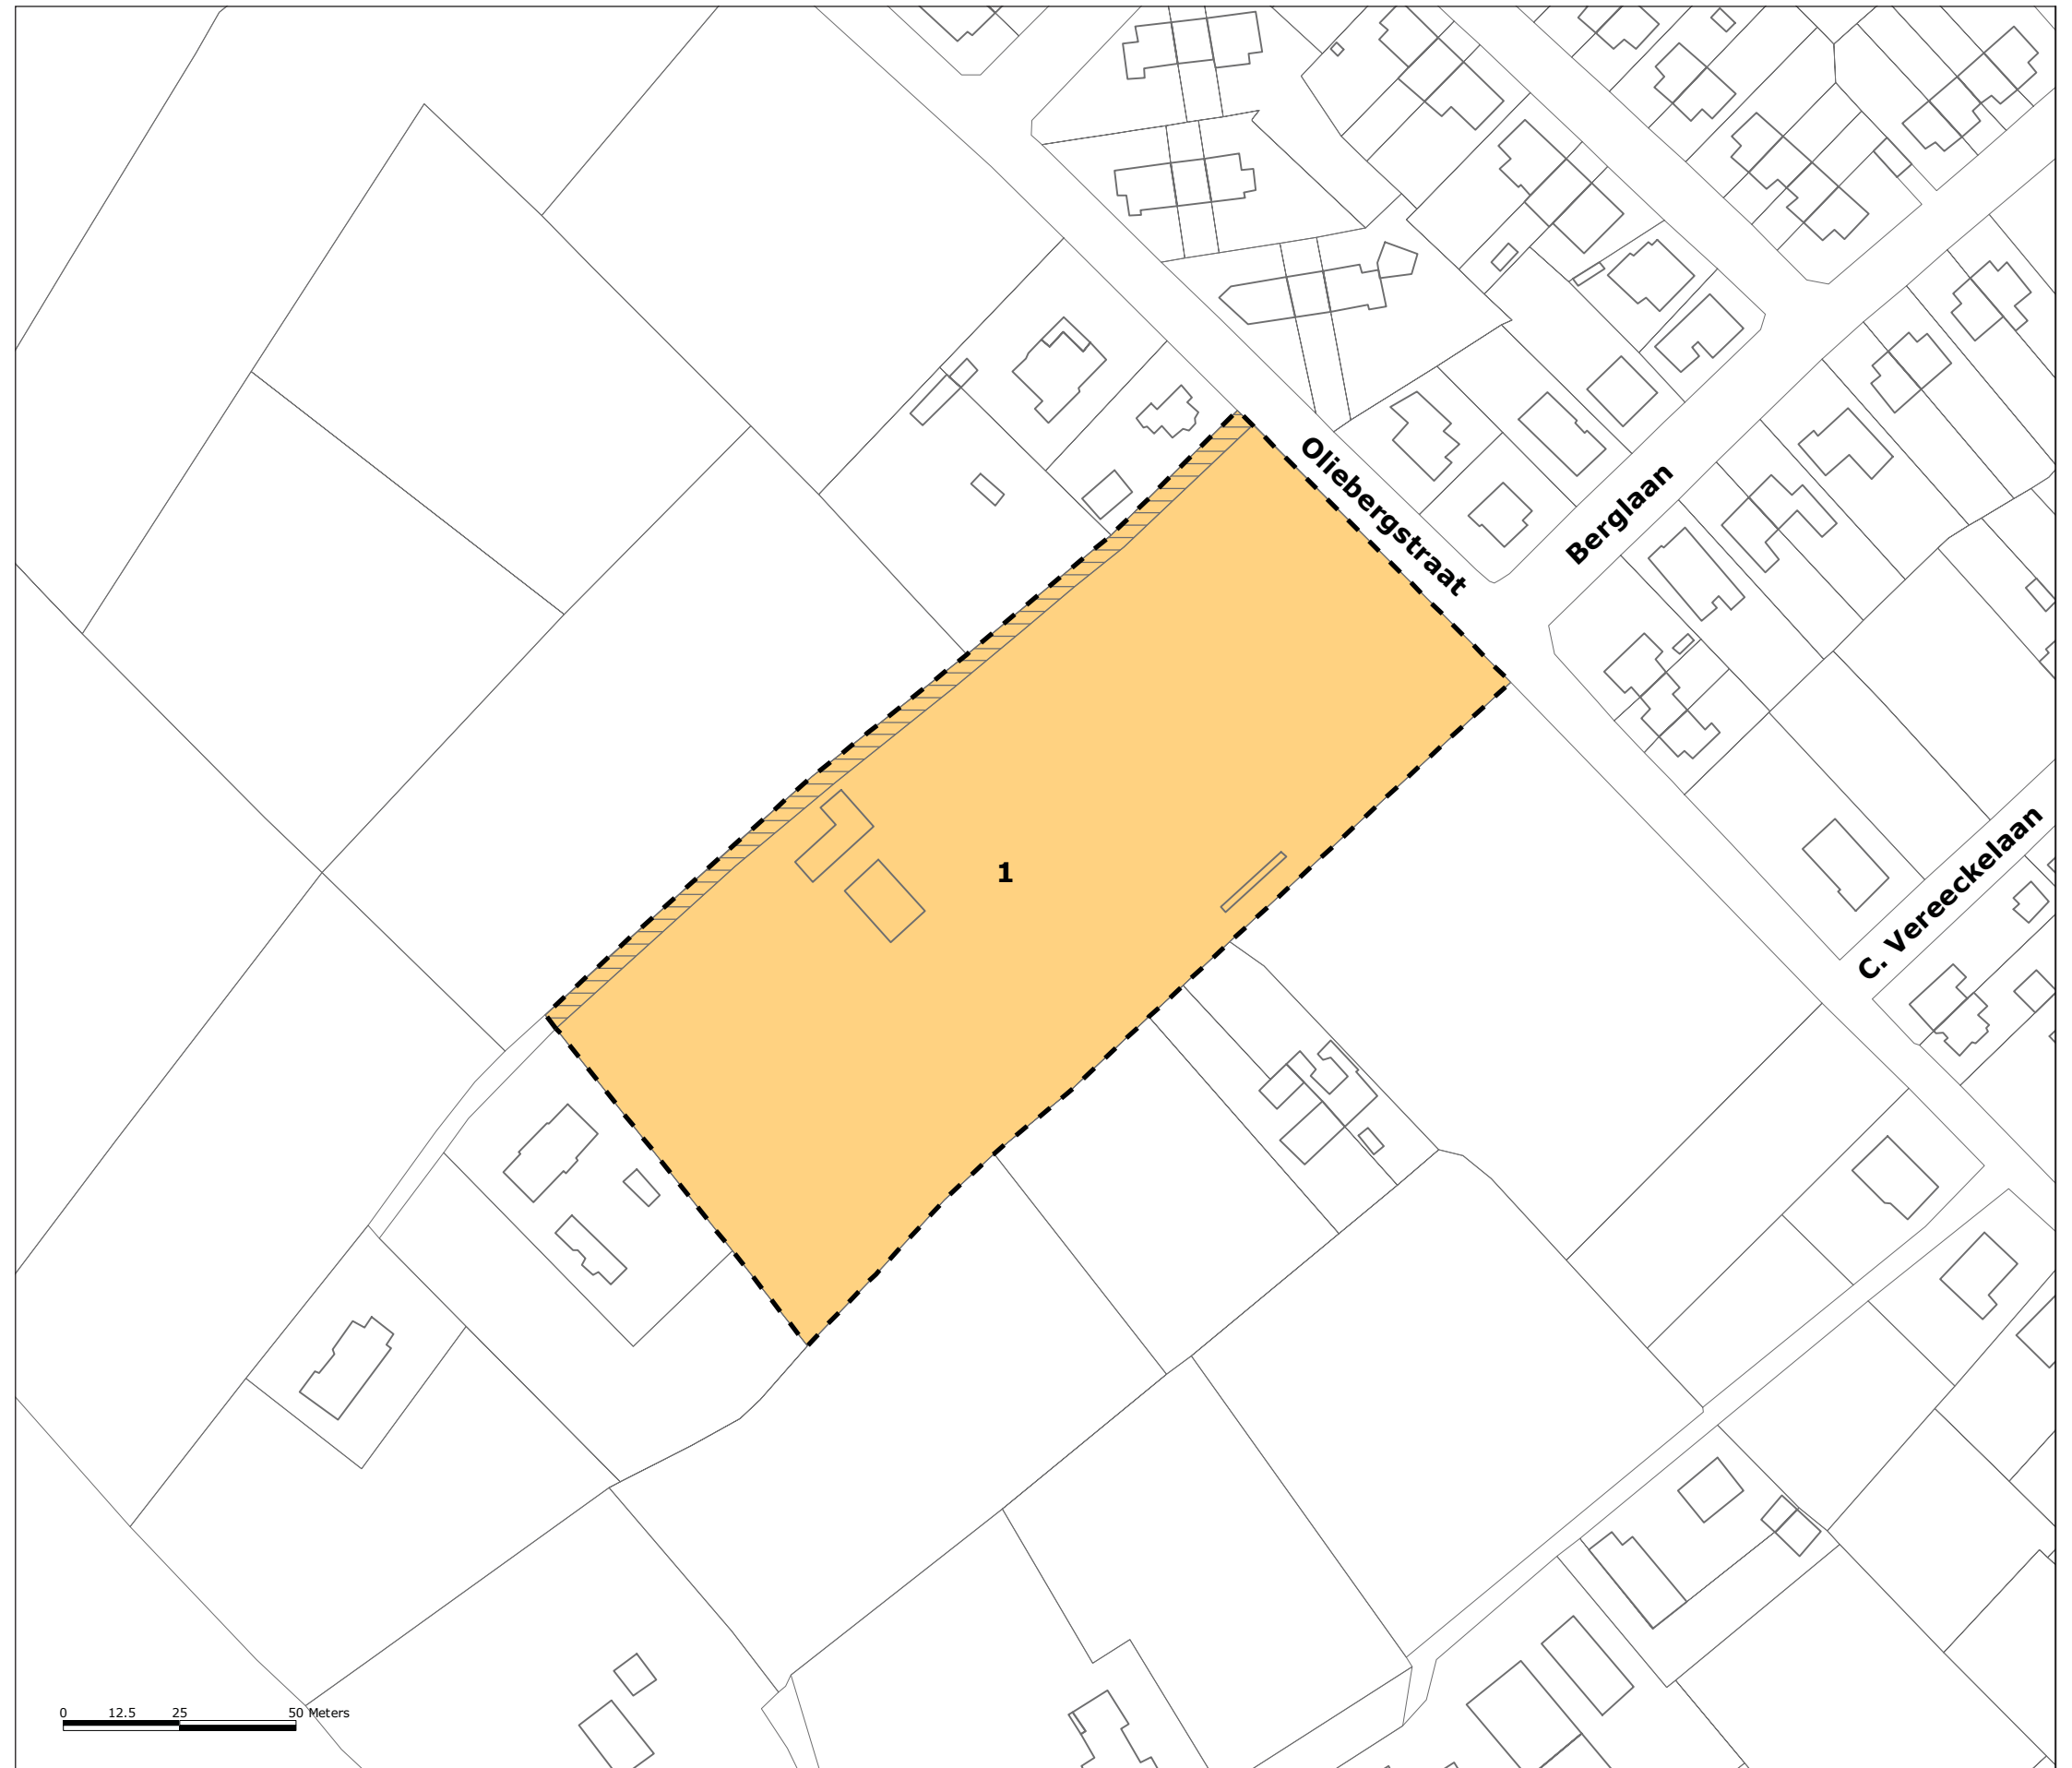

figuur 10: verordenend plan

Legende

 begrenzing

zones

 **1** zone voor dagrecreatie

overdruk

 buurtweg

schaal: 1:1,500