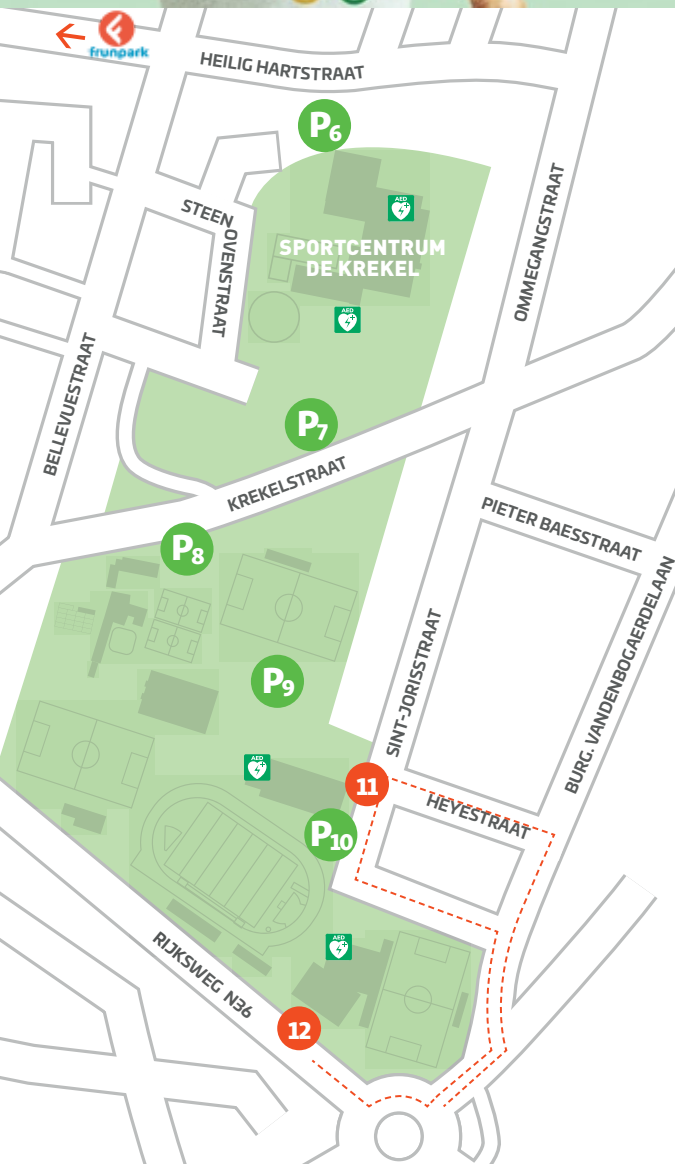

PARKEREN

WEST-VLAAMSE SENIOREN SPORTDAG

DONDERDAG 19 MEI
SPORTCENTRUM DE KREKEL IZEGEM

6 fietsparking

H. Hartstraat 15

Deze parking kan niet gebruikt worden voor wagens gezien de maximale parkeertijd slechts 4 uur bedraagt.

7 sporters, medewerkers, vip

Kregelstraat 133

8 sporters, medewerkers, vip

Kregelstraat 167

9 sporters, medewerkers, vip

St. Jorisstraat 62
Parking 9 heeft de grootste parkeermogelijkheid.

10 sporters, medewerkers, vip

St. Jorisstraat 62

11 kiss & ride bussen

St. Jorisstraat 62

12 parking bussen

Rijksweg N36

 *Er is ook veel parkeermogelijkheid aan het Frunpark in Izegem (Krekelmotestraat 62 Izegem) en dat op slechts 600 meter van Sportcentrum de Krekel.*